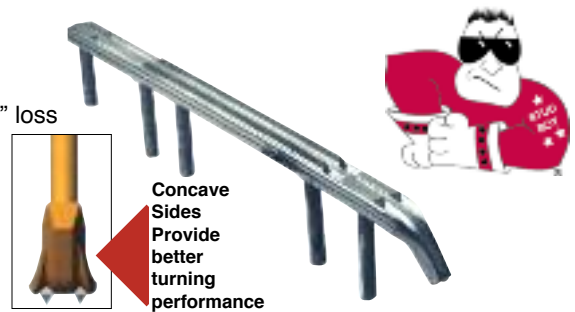

“DEUCE” BAR

The new “Deuce” Bar takes dual type wearbars to a new level. Utilizing the design benefit of the original “Shaper” Bars concave side, this new dual runner provides better turning than other dual runners and still provides the benefit of “no darting”.

- One piece design offers lighter weight
- Still turns like a performance runner
- No DARTING - makes it's own groove
- Eliminates dual runner type drag - no “top end” loss
- Best performing dual runner available
- Won't clog with snow, ice or rocks
- Won't snag obstacles like other dual runners
- Long life - very durable
- 60° carbide
- **SOLD INDIVIDUALLY**

SKI-DOO	4.5" BAR \$51.95	6" BAR \$61.95	9" BAR \$81.95
Expedition / Sport / TUV '05	D2152-45	D2152-60	D2152-90
Formula 500/583/600/670/700 Dlx '99-01	D2152-45	D2152-60	D2152-90
Formula III 600 / 700 '99	D2152-45	D2152-60	D2152-90
Formula Z 500/583/600/670/700 '99-00	D2152-45	D2152-60	D2152-90
Grand Touring 500/583/600/700/SE '99-01	D2152-45	D2152-60	D2152-90
Grand Touring Sport / GS / SE '02	D2152-45	D2152-60	D2152-90
Grand Touring Fan '03	D2152-45	D2152-60	D2152-90
Legend Sport '02	D2152-45	D2152-60	D2152-90
Legend Fan '03-04	D2152-45	D2152-60	D2152-90
Mach I / Mach Z '99-01	D2152-45	D2152-60	D2152-90
MXZ 440/500/583/600/670/700/800 '98-01	D2152-45	D2152-60	D2152-90
MXZ (Fan) 380 / 440 / 500 '03-04	D2152-45	D2152-60	D2152-90
MXZ Trail '02	D2152-45	D2152-60	D2152-90
Skandic Sport / SUV / SWT '03-05	D2152-45	D2152-60	D2152-90
Summit 500 / 600 / 670 / 700 / 800 '99-02	D2152-45	D2152-60	D2152-90
Summit Fan / Adrenaline / Highmark / Xtreme '03-04	D2152-45	D2152-60	D2152-90
Summit Adrenaline / Highmark / Xtreme '05	D2152-45	D2152-60	D2152-90